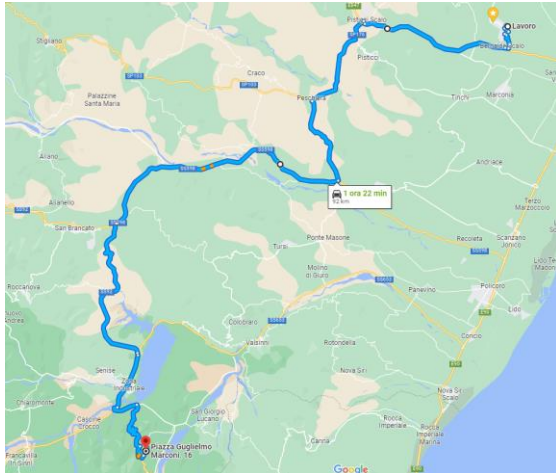

PROGRAMMA DEL 7 MAGGIO

Tappa: Bernalda -> Noepoli

Tappa: Noepoli -> Metaponto

Ore 08:30 BERNALDA, Stazione di Servizio
km 0

Ore 10:00 BERNALDA
km 0

Ore 12:00 NOEPOLI
km 92

Ore 14:00 NOEPOLI
km 92

Ore 14:30 S.S. 653, Staz. di Servizio Valsinni
km 110

Ore 15:30 METAPONTO
km 163

METAPONTO

Ore 20:30 METAPONTO

Ore 21:00 METAPONTO

REGISTRAZIONE E RIFORNIMENTO

PARTENZA PER NOEPOLI

SALUTI ISTITUZIONALI E APERITIVO

PARTENZA PER METAPONTO