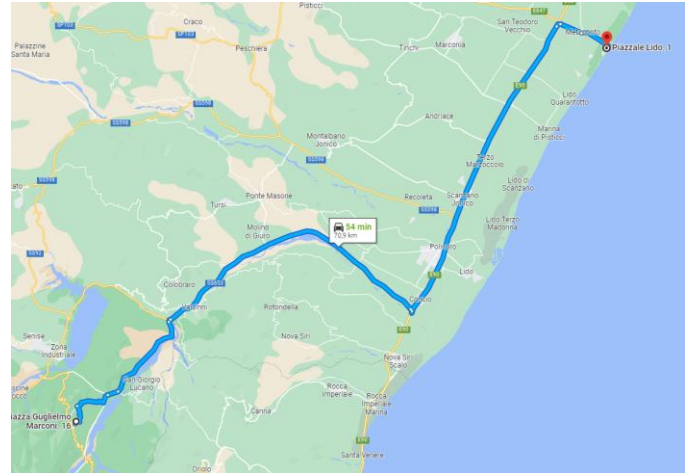

PROGRAMMA DEL 7 MAGGIO

Tappa: Bernalda -> Noepoli

Tappa: Noepoli -> Metaponto

Ore 08:30 BERNALDA, Stazione di Servizio
km 0

Ore 10:00 BERNALDA
km 0

Ore 12:00 NOEPOLI
km 92

Ore 14:00 NOEPOLI
km 92

Ore 14:30 S.S. 653, Staz. di Servizio Valsinni
km 110

Ore 15:30 METAPONTO
km 163

METAPONTO

Ore 20:30 METAPONTO

Ore 21:00 METAPONTO

REGISTRAZIONE E RIFORNIMENTO

PARTENZA PER NOEPOLI

SALUTI ISTITUZIONALI E APERITIVO

PARTENZA PER METAPONTO